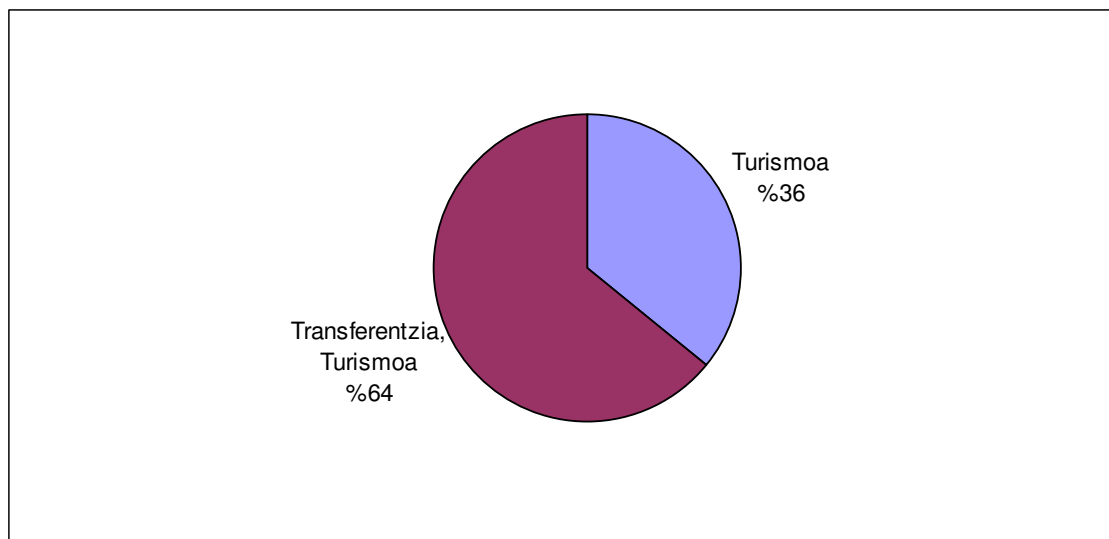

Gizona: %26,7

Emakumea: %66,7

Zehaztu gabe: %6,6

Telefonoa

Turismoa	62	%75,6
Transferentzia, Turismoa	20	%24,4
Guztira	82	

Hizkuntza

Gaztelania: %81,7

Euskara: %18,3

Arreta mota

Informazioa: %69,5

Transferentzia: %30,5

Sexua

Emakumea: %40,2

Zehaztu gabe: %59,8

Internet

Turismoa	20	%35,7
Transferentzia, Turismoa	36	%64,3
Guztira	56	

Gizona: %53,6

Emakumea: %37,5

Zehaztu gabe: %8,9