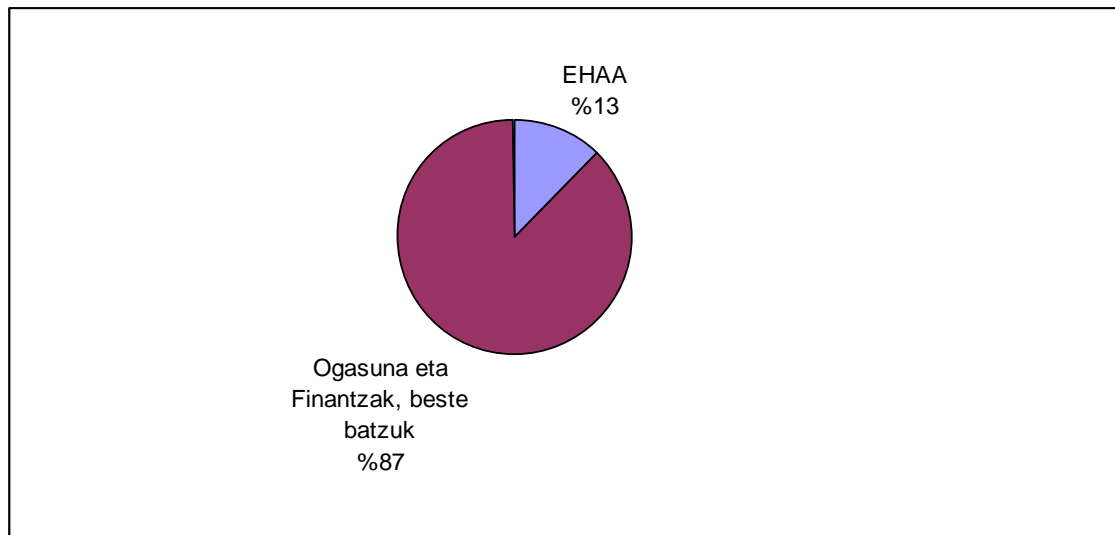

Lehendakaritza

Aurrez aurrekoa

	Bizkaia	Gipuzkoa	Araba	GUZTIRA	%
EHAA	2	3		5	%12,5
Lehendakaritza, beste batzuk	23	5	7	35	%87,5
TOTAL	25	8	7	40	

Hizkuntza

Gaztelania: %88,1

Euskara: %11,9

Arreta mota

Izapidea: %84,2

Informazioa: %10,5

Korrepondentzia: %5,3

Sexua

Gizona: %38,1

Emakumea: %54,8

Zehaztu gabe: %7,1

Telefonoa

EHAA	23	%37,1
Kanpo Ekintza	11	%17,7
Komunikazio-gida	2	%3,2
Protokoloa-Logoa	1	%1,6
Prensa Lehendakaritza	1	%1,6
Giza Eskubideak	4	%6,5
Lehendakaritza, beste batzuk	20	%32,3
Guztira	62	