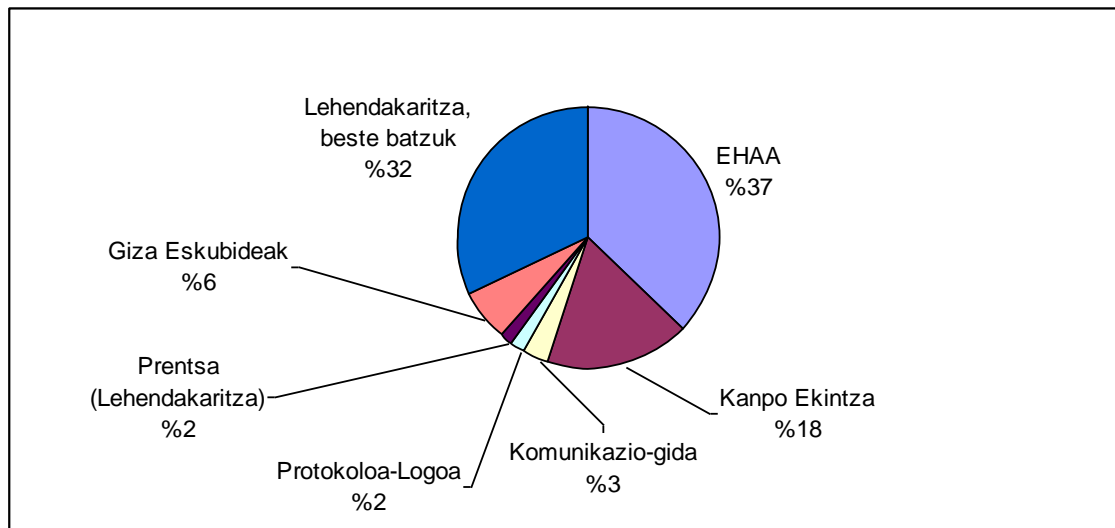

Lehendakaritza

Aurrez aurrekoa

	Bizkaia	Gipuzkoa	Araba	GUZTIRA	%
EHAA	2	3		5	%12,5
Lehendakaritza, beste batzuk	23	5	7	35	%87,5
TOTAL	25	8	7	40	

Hizkuntza

Gaztelania: %88,1

Euskara: %11,9

Arreta mota

Izapidea: %84,2

Informazioa: %10,5

Korrepondentzia: %5,3

Sexua

Gizona: %38,1

Emakumea: %54,8

Zehaztu gabe: %7,1

Telefonoa

EHAA	23	%37,1
Kanpo Ekintza	11	%17,7
Komunikazio-gida	2	%3,2
Protokoloa-Logoa	1	%1,6
Prensa Lehendakaritza	1	%1,6
Giza Eskubideak	4	%6,5
Lehendakaritza, beste batzuk	20	%32,3
Guztira	62	