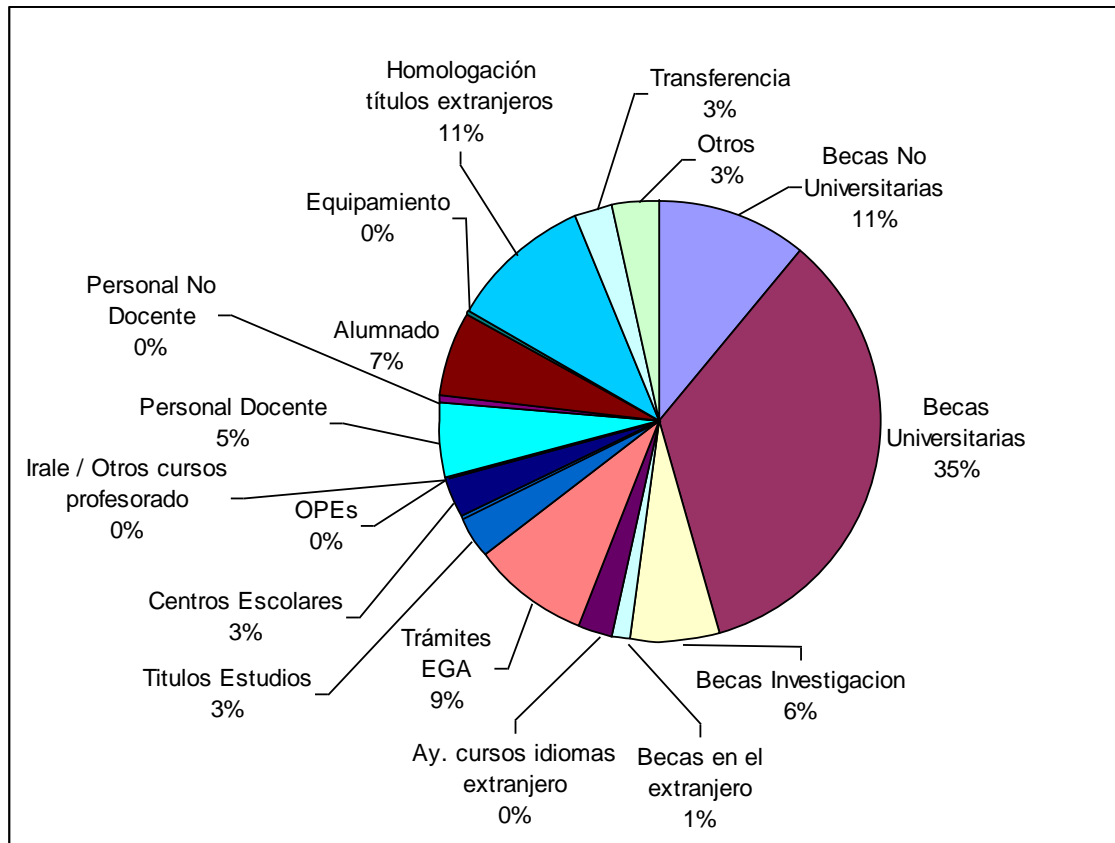

## Educación

### Presencial

	Bizkaia	Gipuzkoa	Araba	TOTAL	%
Becas No Universitarias	345	171	42	<b>558</b>	11,2%
Becas Universitarias	824	620	282	<b>1.726</b>	34,5%
Becas Investigación- Pre/Post Doctorado	209	62	37	<b>308</b>	6,2%
Becas extranjero(idiomas) 2º Ciclo ESO y ESPO	4	37	28	<b>69</b>	1,4%
Ay cursos idiomas extranjero - universitarios	1	91	34	<b>126</b>	2,5%
Trámites de EGA	164	181	91	<b>436</b>	8,7%
Títulos Estudios	73	73	14	<b>160</b>	3,2%
Perfiles Lingüísticos Educación	1		2	<b>3</b>	0,1%
Centros Escolares	71	72	9	<b>152</b>	3,0%
IRALE / Otros cursos profesorado	5			<b>5</b>	0,1%
OPE's	2			<b>2</b>	0,0%
Personal Docente	212	47	13	<b>272</b>	5,4%
Personal No Docente	8	1		<b>9</b>	0,2%
Alumnado (Cambio centro...)	267	56	5	<b>328</b>	6,6%
Transportes y comedor	5		1	<b>6</b>	0,1%
Equipamiento	2	2	1	<b>5</b>	0,1%
Homologación de títulos extranjeros	271	185	78	<b>534</b>	10,7%
Transferencia educación	100	36	4	<b>140</b>	2,8%
Otros Educación	93	57	10	<b>160</b>	3,2%
<b>TOTAL</b>	<b>2.657</b>	<b>1.691</b>	<b>651</b>	<b>4.999</b>	