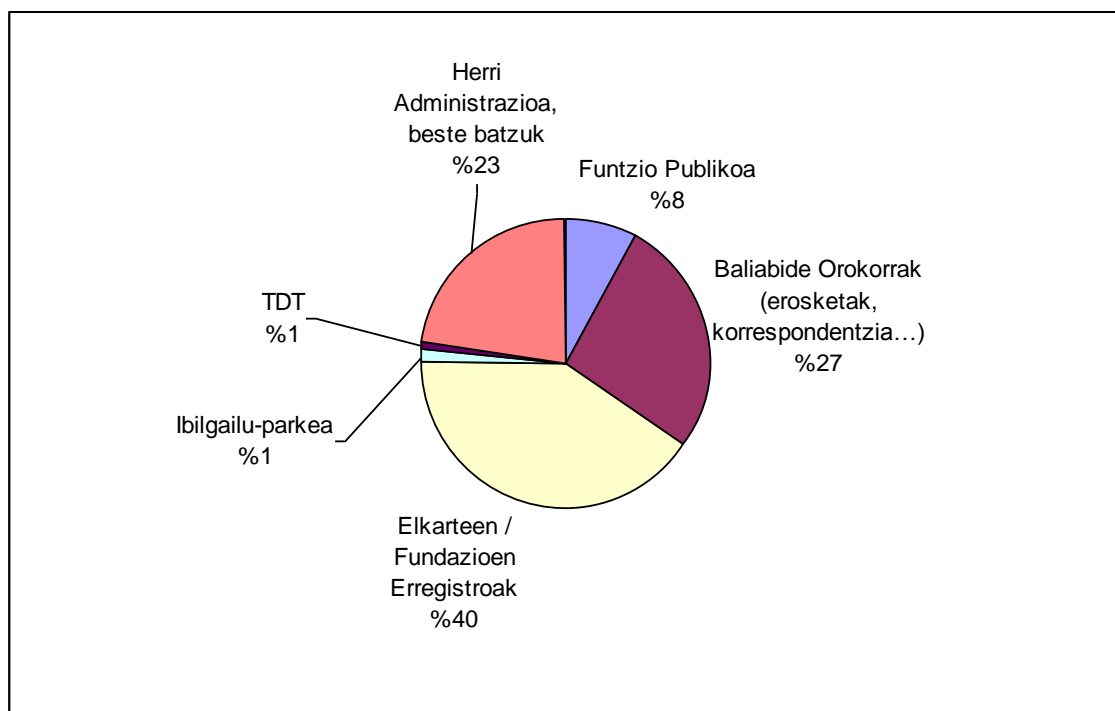

Euskara: %20,7

Sexua

Gizona: %24,1

Emakumea: %75,9

Herri Administrazioa

Aurrez aurrekoa

	Bizkaia	Gipuzkoa	Araba	Guztira	%
Funtzio Publikoa	9	3		12	%23,1
Baliabide Orokorrak	4			4	%7,7
Elkarteen / Fundazioen Erregistroak	13	11	3	27	%51,9
Ibilgailu-parkea	1			1	%1,9
Herri Administrazioa, beste batzuk	3	4	1	8	%15,4
GUZTIRA	30	18	4	52	

Hizkuntza

Gaztelania: %86,5

Euskara: %13,5

Arreta mota

Izapidea: %61,5

Informazioa: %25,0

Korrespondentzia: %13,5

Sexua

Gizona: %44,2

Emakumea: %46,2

Zehaztu gabe: %9,6

Telefonoa

Funtzio Publikoa	12	%8,0
Baliabide Orokorrak	40	%26,7
Elkarteen / Fundazioen Erregistroak	61	%40,7
Ibilgailu-parkea	2	%1,3
TDT	1	%0,7
Herri Administrazioa, beste batzuk	34	%22,7
Guztira	150	