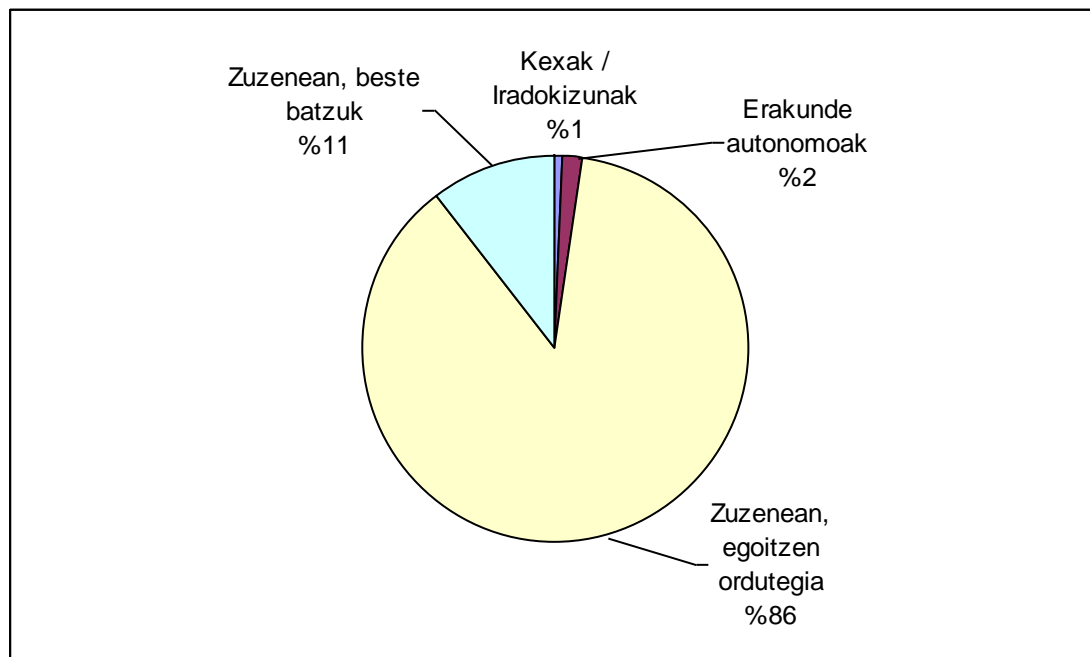

	Bizkaia	Gipuzkoa	Araba	Guztira	%
Kexak / Iradokizunak	1	1	1	3	%8,6
Zuzenean, beste batzuk	19	5	8	32	%91,4
Guztira	20	6	9	35	

Hizkuntza

Gaztelania: %85,7

Euskara: %14,3

Arreta mota

Izapidea: %31,4

Informazioa: %68,6

Sexua

Gizona: %48,6

Emakumea: %51,4

Telefonoa

Kexak / Iradokizunak	6	%0,8
Erakunde autonomoak	12	%1,6
Zuzenean, egoitzen ordutegia	657	%87,0
Zuzenean, beste batzuk	80	%10,6
Guztira	755	

Hizkuntza

Gaztelania: %82,8

Euskara: %17,2

Sexua

Gizona: %20,8

Emakumea: %79,1

Zehaztu gabe: %0,1