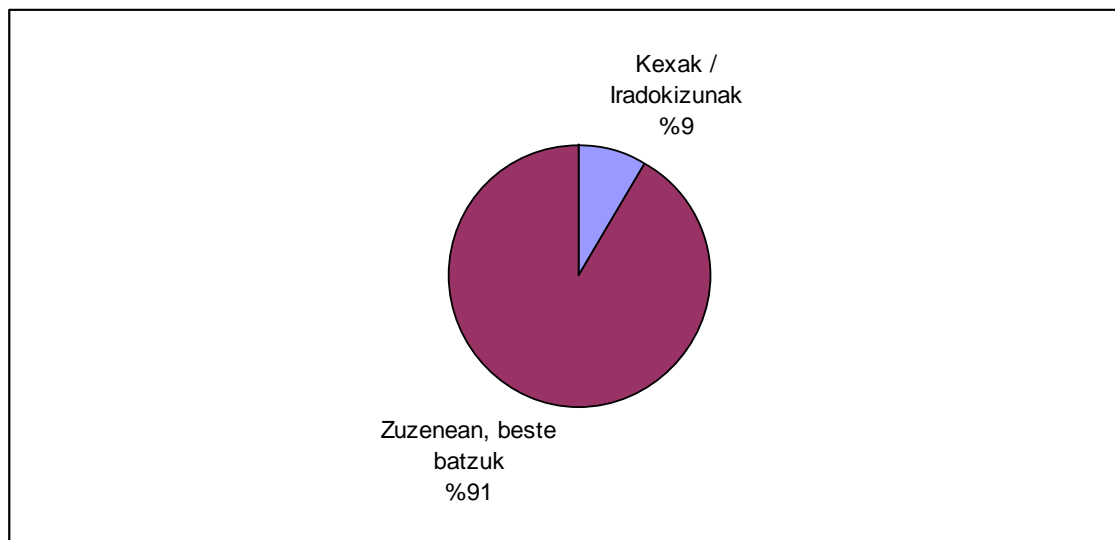

Gizona: %44,2

Emakumea: %46,2

Zehaztu gabe: %9,6

Telefonoa

Funtzio Publikoa	12	%8,0
Baliabide Orokorrak	40	%26,7
Elkarteen / Fundazioen Erregistroak	61	%40,7
Ibilgailu-parkea	2	%1,3
TDT	1	%0,7
Herri Administrazioa, beste batzuk	34	%22,7
Guztira	150	

Hizkuntza

Gaztelania: %76,0

Euskara: %24,0

Sexua

Gizona: %40,0

Emakumea: %60,0

Zuzenean

Aurrez aurrekoa

	Bizkaia	Gipuzkoa	Araba	Guztira	%
Kexak / Iradokizunak	1	1	1	3	%8,6
Zuzenean, beste batzuk	19	5	8	32	%91,4
Guztira	20	6	9	35	

Hizkuntza

Gaztelania: %85,7

Euskara: %14,3

Arreta mota

Izapidea: %31,4

Informazioa: %68,6