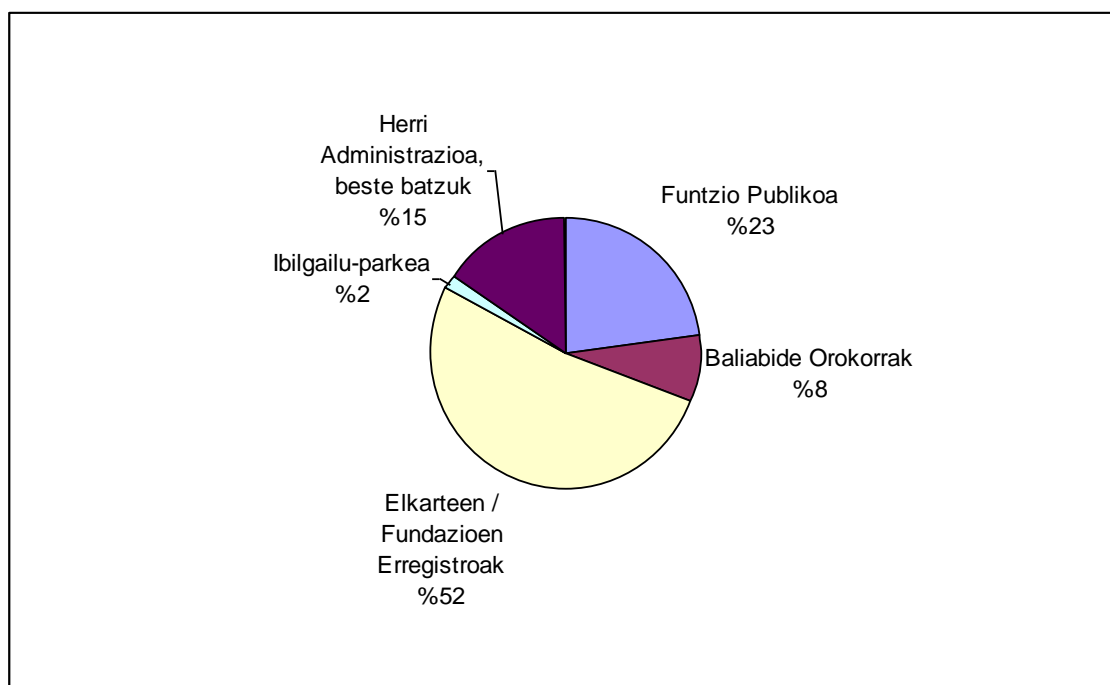

Gizona: %17,6

Emakumea: %76,5

Zehaztu gabe: %5,9

Telefonoa

Adingabeak	11	%19,0
Justizia Administrazioa	11	%19,0
Etxe utzarazteak	1	%1,7
Justizia, beste batzuk	35	%60,3
Guztira	58	

Hizkuntza

Gaztelania: %79,3

Euskara: %20,7

Sexua

Gizona: %24,1

Emakumea: %75,9

Herri Administrazioa

Aurrez aurrekoa

	Bizkaia	Gipuzkoa	Araba	Guztira	%
Funtzio Publikoa	9	3		12	%23,1
Baliabide Orokorrak	4			4	%7,7
Elkarteen / Fundazioen Erregistroak	13	11	3	27	%51,9
Ibilgailu-parkea	1			1	%1,9
Herri Administrazioa, beste batzuk	3	4	1	8	%15,4
GUZTIRA	30	18	4	52	

Hizkuntza

Gaztelania: %86,5

Euskara: %13,5

Arreta mota

Izapidea: %61,5

Informazioa: %25,0

Korrespondentzia: %13,5

Sexua

Gizona: %44,2

Emakumea: %46,2

Zehaztu gabe: %9,6

Telefonoa

Funtzio Publikoa	12	%8,0
Baliabide Orokorrak	40	%26,7
Elkarteen / Fundazioen Erregistroak	61	%40,7
Ibilgailu-parkea	2	%1,3
TDT	1	%0,7
Herri Administrazioa, beste batzuk	34	%22,7
Guztira	150	