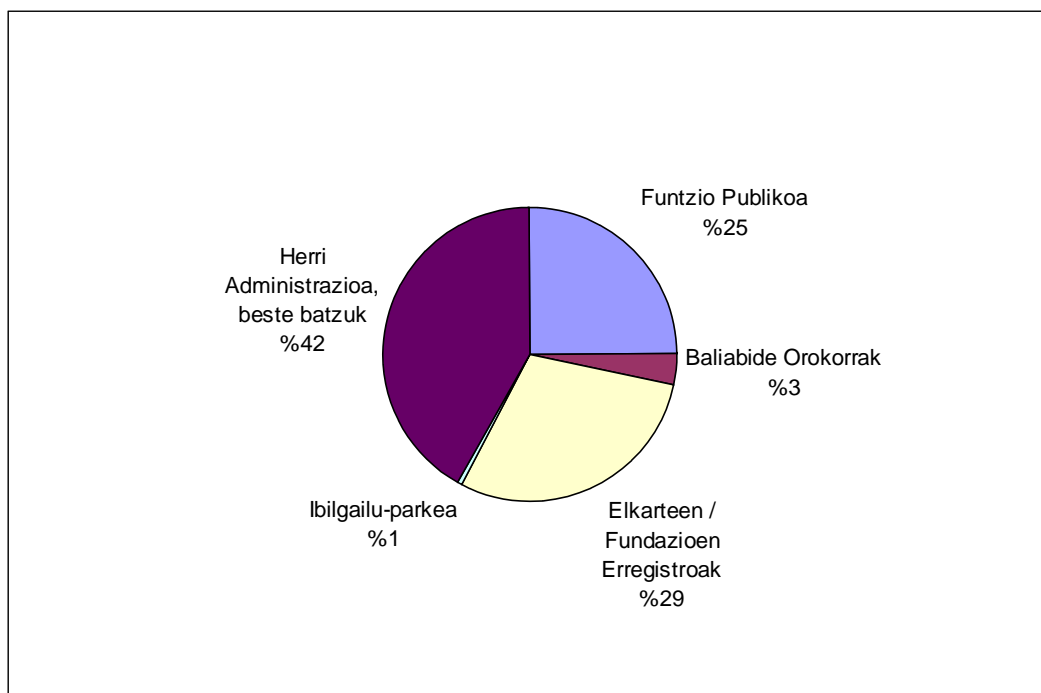

Justizia eta Herri Administrazioa

Justizia

Aurrez aurrekoa

	Bizkaia	Gipuzkoa	Araba	Guztira	%
Adingabeak	1	4	2	7	%4,5
Giza Eskubideak	27	16		43	%27,9
Justizia Administrazioa	11	10	1	22	%14,3
Justizia, beste batzuk	51	18	13	82	%53,2
GUZTIRA	90	48	16	154	

Adingabeak	109	%28,8
Giza Eskubideak	86	%22,8
Justizia Administrazioa	60	%15,9
Prentsa (Justizia)	16	%4,2
Justizia, beste batzuk	107	%28,3
Guztira	378	

Hizkuntza

Gaztelania: %83,1

Euskara: %16,9

Herri Administrazioa

Aurrez aurrekoa

	Bizkaia	Gipuzkoa	Araba	Guztira	%
Funtzio Publikoa	29	8	9	46	%25,0
Baliabide Orokorrak	3	3		6	%3,3
Elkarteen / Fundazioen Erregistroak	45	8	1	54	%29,3
Ibilgailu-parkea		1		1	%0,5
Herri Administrazioa, beste batzuk	51	3	23	77	%41,8
GUZTIRA	128	23	33	184	