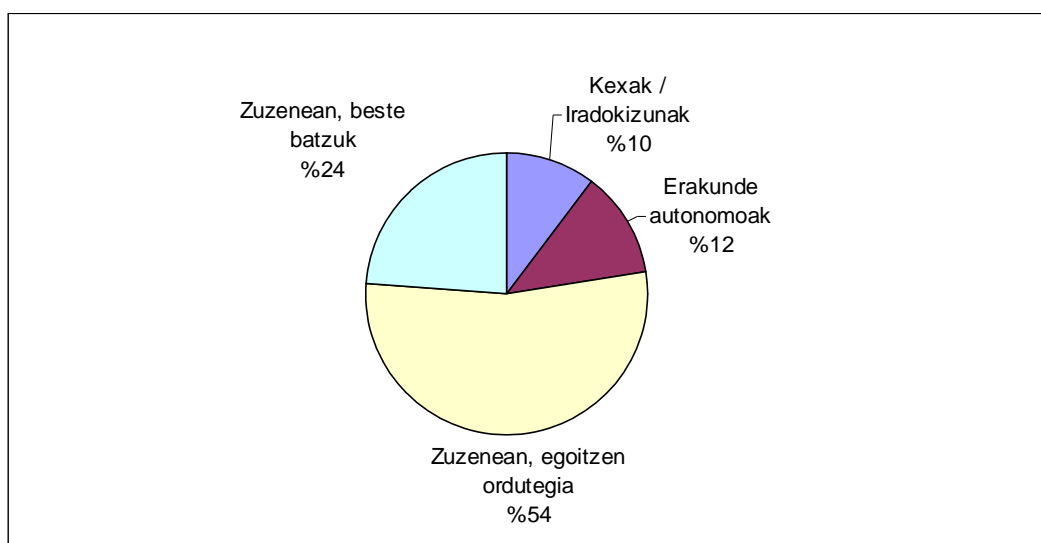

Euskara: 22 herritar (%13,9)

Arreta mota

Izapidea: 95 herritar (%60,1)

Informazioa: 61 herritar (%38,6)

Korrespondentzia: 2 herritar (%1,3)

Telefonoa

Kexak / Iradokizunak	145	%10,3
Erakunde autonomoak	170	%12,1
Zuzenean, egoitzen ordutegia	755	%53,7
Zuzenean, beste batzuk	337	%24,0
Guztira	1.407	