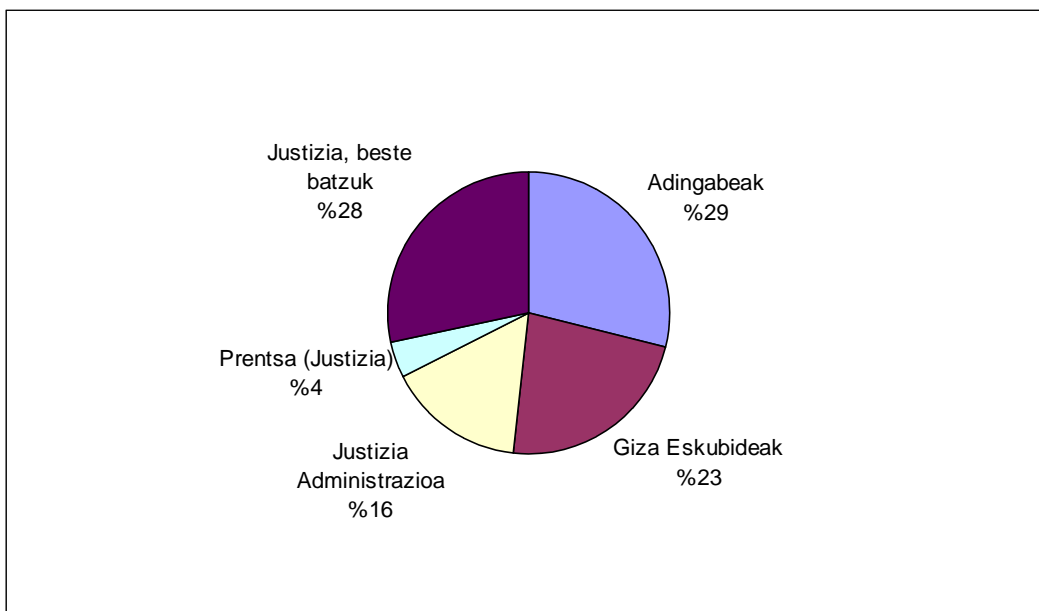

Justizia eta Herri Administrazioa

Justizia

Aurrez aurrekoa

	Bizkaia	Gipuzkoa	Araba	Guztira	%
Adingabeak	1	4	2	7	%4,5
Giza Eskubideak	27	16		43	%27,9
Justizia Administrazioa	11	10	1	22	%14,3
Justizia, beste batzuk	51	18	13	82	%53,2
GUZTIRA	90	48	16	154	

Hizkuntza

Gaztelania: 119 herritar (%77,3)

Euskara: 35 herritar (%22,7)

Arreta mota

Izapidea: 90 herritar (%58,8)

Informazioa: 58 herritar (%37,9)

Korrespondentzia: 5 herritar (%3,3)

Telefonoa

Adingabeak	109	%28,8
Giza Eskubideak	86	%22,8
Justizia Administrazioa	60	%15,9
Prentsa (Justizia)	16	%4,2
Justizia, beste batzuk	107	%28,3
Guztira	378	

Hizkuntza

Gaztelania: %83,1

Euskara: %16,9

Herri Administrazioa

Aurrez aurrekoa

	Bizkaia	Gipuzkoa	Araba	Guztira	%
Funtzio Publikoa	29	8	9	46	%25,0
Baliabide Orokorrak	3	3		6	%3,3
Elkarteen / Fundazioen Erregistroak	45	8	1	54	%29,3
Ibilgailu-parkea		1		1	%0,5
Herri Administrazioa, beste batzuk	51	3	23	77	%41,8
GUZTIRA	128	23	33	184	