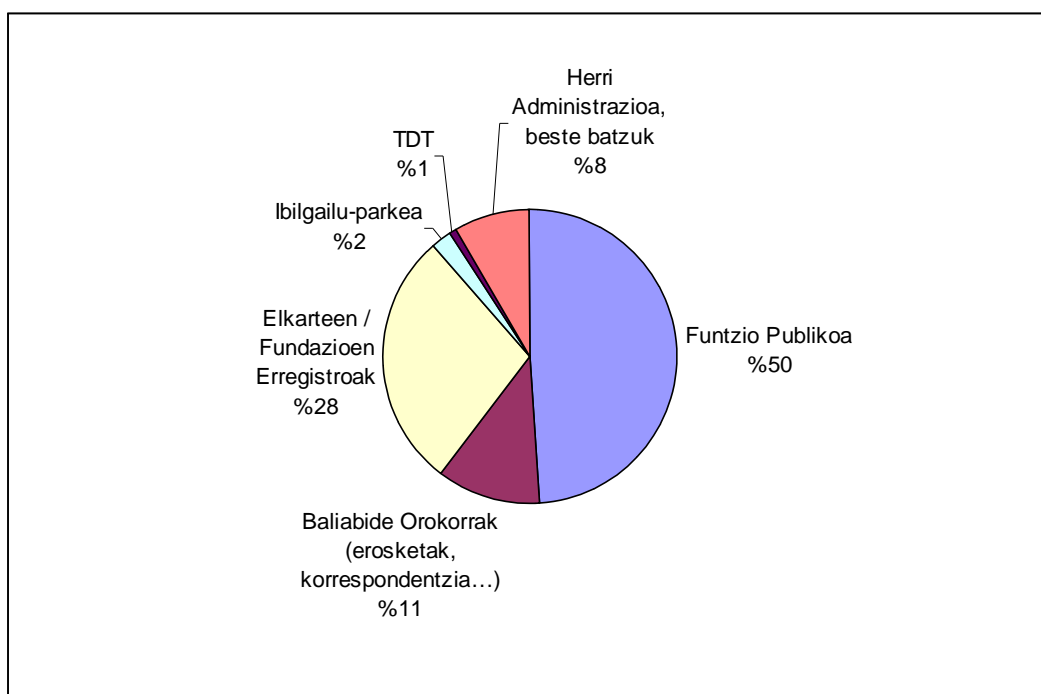

Aurrez aurrekoa

	Bizkaia	Gipuzkoa	Araba	Guztira	%
Funtzio Publikoa	29	8	9	46	%25,0
Baliabide Orokorrak	3	3		6	%3,3
Elkarteen / Fundazioen Erregistroak	45	8	1	54	%29,3
Ibilgailu-parkea		1		1	%0,5
Herri Administrazioa, beste batzuk	51	3	23	77	%41,8
GUZTIRA	128	23	33	184	

Hizkuntza

Gaztelania: 170 herritar (%92,4)

Euskara: 14 herritar (%7,6)

Arreta mota

Izapidea: 121 herritar (%65,8)

Informazioa: 59 herritar (%32,1)

Korrespondentzia: 4 herritar (%2,1)

Telefonoa

Funtzio Publikoa	268	%49,0
Baliabide Orokorrak	62	%11,3
Elkarteen / Fundazioen Erregistroak	154	%28,2
Ibilgailu-parkea	13	%2,4
TDT	4	%0,7
Herri Administrazioa, beste batzuk	46	%8,4
Guztira	547	

Hizkuntza