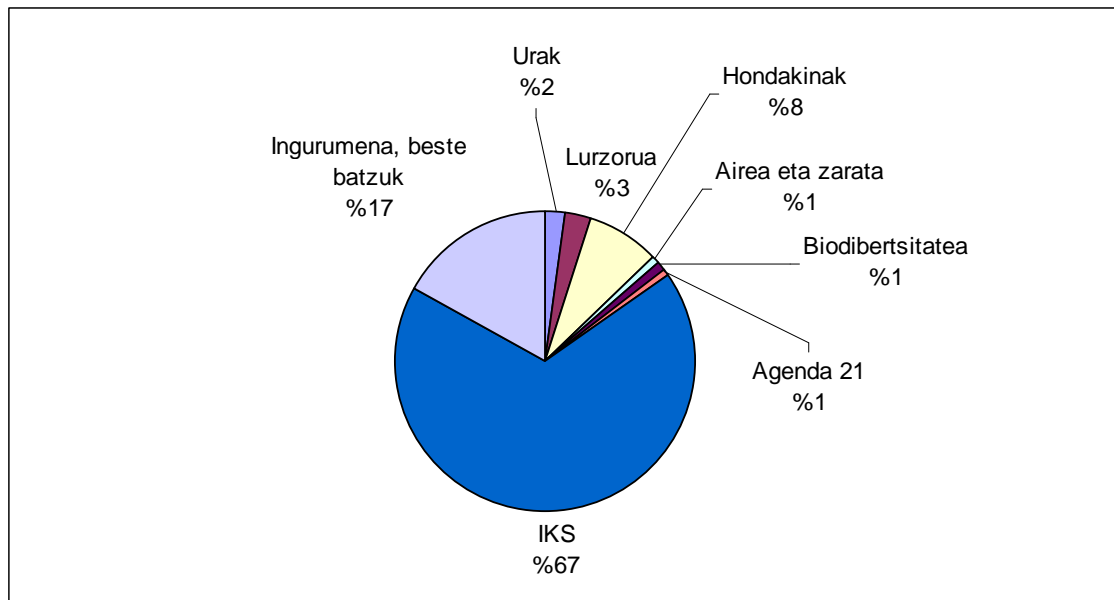

Ingurumena, Lurralde Plangintza, Nekazaritza eta Arrantza

Ingurumena

Aurrez aurrekoa

	Bizkaia	Gipuzkoa	Araba	Guztira	%
Urak	8	1	4	13	%6,2
Lurzorua	16	1	4	21	%10,0
Hondakinak	36	9	12	57	%27,0
Airea eta zarata	9	2	1	12	%5,7
Biodibertsitatea	14	2	5	21	%10,0
Agenda 21	2	1		3	%1,4
Ingurumena, beste batzuk	45	13	26	84	%39,8
GUZTIRA	130	29	52	211	

Hizkuntza

Gaztelania: 190 herritar (%90,0)

Euskara: 21 herritar (%10,0)

Arreta mota

Izapidea: 192 herritar (%91,0)

Informazioa: 16 herritar (%7,6)

Korrespondentzia: 3 herritar (%1,4)

Sexua

Gizona: 126 herritar (%59,7)

Emakumea: 72 herritar (%34,1)

Zehaztu gabe: 13 herritar (%6,2)

Telefonoa

Irak	20	%2,3
Lurzorua	25	%2,8
Hondakinak	67	%7,6
Airea eta zarata	9	%1,0
Biodibertsitatea	8	%0,9
Agenda 21	7	%0,8
IKS	600	%67,7
Ingurumena, beste batzuk	150	%16,9
Guztira	886	