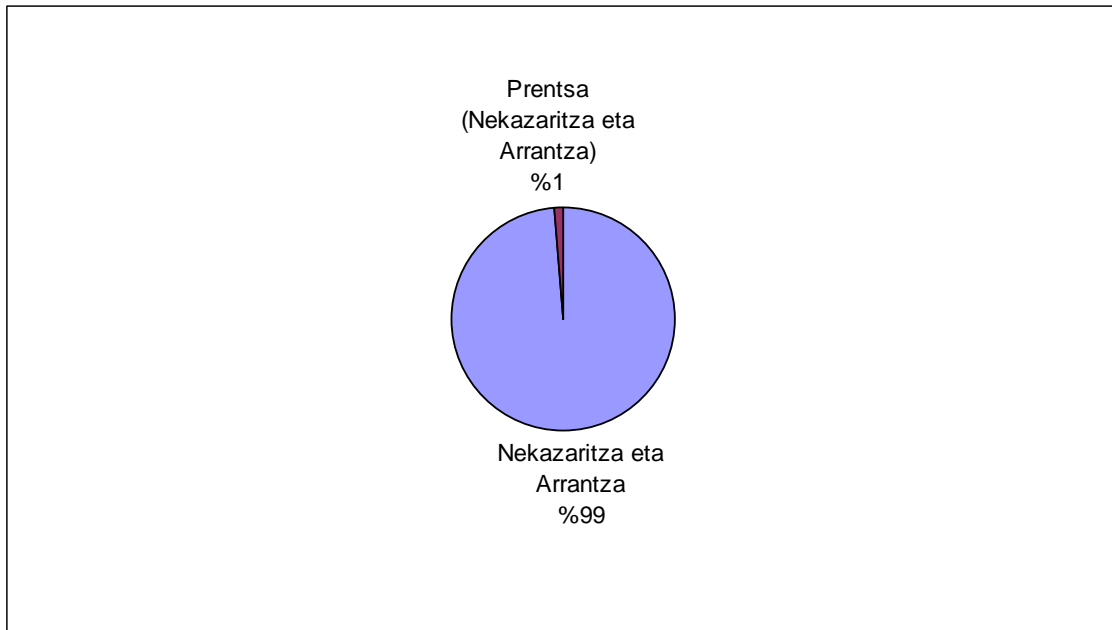

Aurrez aurrekoa

	Bizkaia	Gipuzkoa	Araba	Guztira	%
Nekazaritza eta Arrantza	18	12	9	39	%100
GUZTIRA	18	12	9	39	

Hizkuntza

Gaztelania: 36 herritar (%92,3)

Euskara: 3 herritar (%7,7)

Arreta mota

Izapidea: 18 herritar (%46,2)

Informazioa: 17 herritar (%43,6)

Korrespondentzia: 4 herritar (%10,2)

Sexua

Gizona: 23 herritar (%59,0)

Emakumea: 12 herritar (%30,8)

Zehaztu gabe: 4 herritar (%10,2)

Telefonoa

Nekazaritza eta Arrantza	100	%99,0
Prentsa	1	%1,0
Guztira	101	

Hizkuntza

Gaztelania: %90,1

Euskara: %9,9

Sexua

Gizona: %64,4

Emakumea: %35,6

Lurralde Plangintza

Aurrez aurrekoa

	Bizkaia	Gipuzkoa	Araba	Guztira	%
Lurralde plangintza	1	0	3	4	%100
GUZTIRA	1	0	3	4	

Hizkuntza

Gaztelania: 4 herritar (%100)

Arreta mota

Izapidea: 3 herritar (%66,7)

Informazioa: 1 herritar (%33,3)

Sexua

Emakumea: 4 herritar (%100)