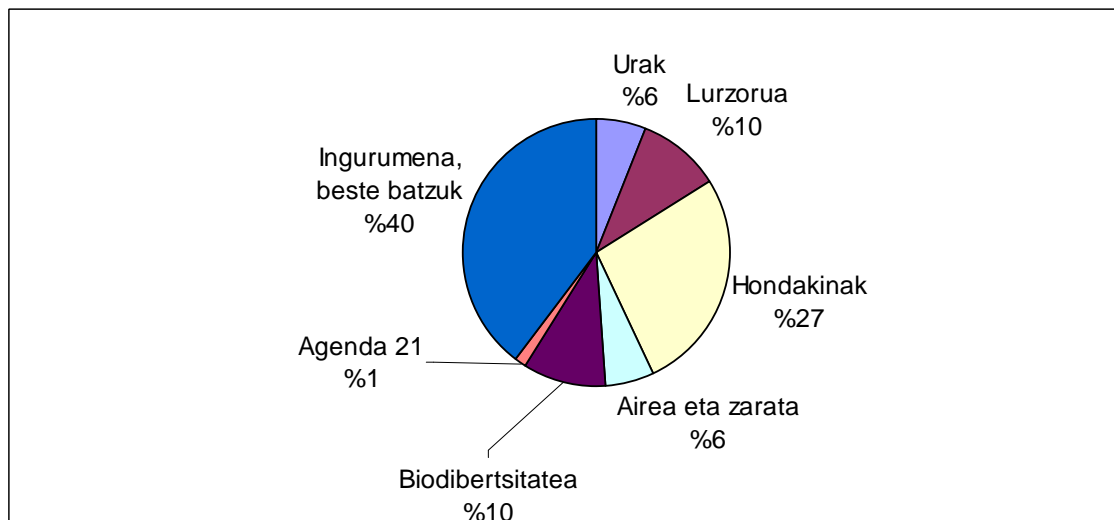

Ingurumena, Lurralde Plangintza, Nekazaritza eta Arrantza

Ingurumena

Aurrez aurrekoa

	Bizkaia	Gipuzkoa	Araba	Guztira	%
Urak	8	1	4	13	%6,2
Lurzorua	16	1	4	21	%10,0
Hondakinak	36	9	12	57	%27,0
Airea eta zarata	9	2	1	12	%5,7
Biodibertsitatea	14	2	5	21	%10,0
Agenda 21	2	1		3	%1,4
Ingurumena, beste batzuk	45	13	26	84	%39,8
GUZTIRA	130	29	52	211	

Hizkuntza

Gaztelania: 190 herritar (%90,0)

Euskara: 21 herritar (%10,0)

Arreta mota

Izapidea: 192 herritar (%91,0)

Informazioa: 16 herritar (%7,6)

Korrespondentzia: 3 herritar (%1,4)

Sexua

Gizona: 126 herritar (%59,7)

Emakumea: 72 herritar (%34,1)

Zehaztu gabe: 13 herritar (%6,2)

Telefonoa

Irak	20	%2,3
Lurzorua	25	%2,8
Hondakinak	67	%7,6
Airea eta zarata	9	%1,0
Biodibertsitatea	8	%0,9
Agenda 21	7	%0,8
IKS	600	%67,7
Ingurumena, beste batzuk	150	%16,9
Guztira	886	