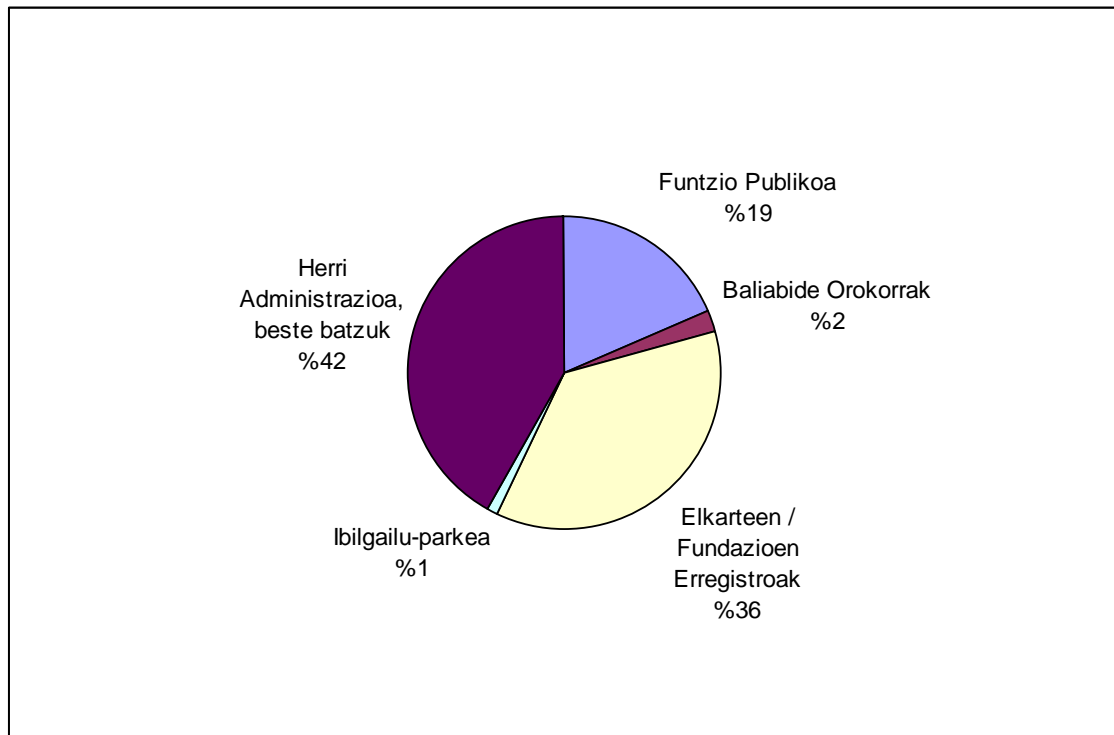

Justizia eta Herri Administrazioa

Justizia

Aurrez aurrekoa

	Bizkaia	Gipuzkoa	Araba	Guztira	%
Adingabeak	1	23		24	%16,1
Giza Eskubideak	4	38		42	%28,2
Justizia Administrazioa	9	13		22	%14,8
Justizia, beste batzuk	22	29	10	61	%40,9
GUZTIRA	36	103	10	149	

Adingabeak	97	%34,0
Giza Eskubideak	37	%13,0
Justizia Administrazioa	41	%14,4
Prentsa (Justizia)	12	%4,2
Justizia, beste batzuk	98	%34,4
Guztira	285	

Hizkuntza

Gaztelania: %81,4

Euskara: %18,6

Herri Administrazioa

Aurrez aurrekoa

	Bizkaia	Gipuzkoa	Araba	Guztira	%
Funtzio Publikoa	15	11	5	31	%18,6
Baliabide Orokorrak	3	1		4	%2,4
Elkarteen / Fundazioen Erregistroak	42	15	3	60	%35,9
Ibilgailu-parkea	1	1		2	%1,2
Herri Administrazioa, beste batzuk	55	5	10	70	%41,9
GUZTIRA	116	33	18	167	