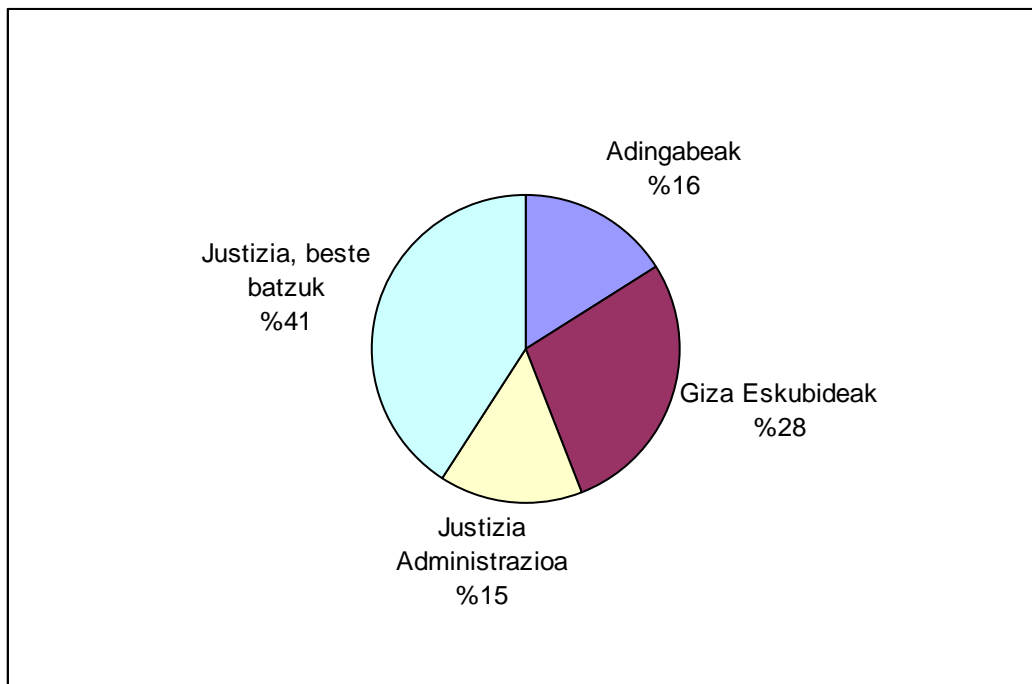

Justizia eta Herri Administrazioa

Justizia

Aurrez aurrekoa

	Bizkaia	Gipuzkoa	Araba	Guztira	%
Adingabeak	1	23		24	%16,1
Giza Eskubideak	4	38		42	%28,2
Justizia Administrazioa	9	13		22	%14,8
Justizia, beste batzuk	22	29	10	61	%40,9
GUZTIRA	36	103	10	149	

Hizkuntza

Gaztelania: 75 herritar (%50,3)

Euskara: 74 herritar (%49,7)

Arreta mota

Izapidea: 108 herritar (%72,5)

Informazioa: 40 herritar (%26,8)

Korrespondentzia: 1 herritar (%0,7)

Telefonoa

Adingabeak	97	%34,0
Giza Eskubideak	37	%13,0
Justizia Administrazioa	41	%14,4
Prentsa (Justizia)	12	%4,2
Justizia, beste batzuk	98	%34,4
Guztira	285	

Hizkuntza

Gaztelania: %81,4

Euskara: %18,6

Herri Administrazioa