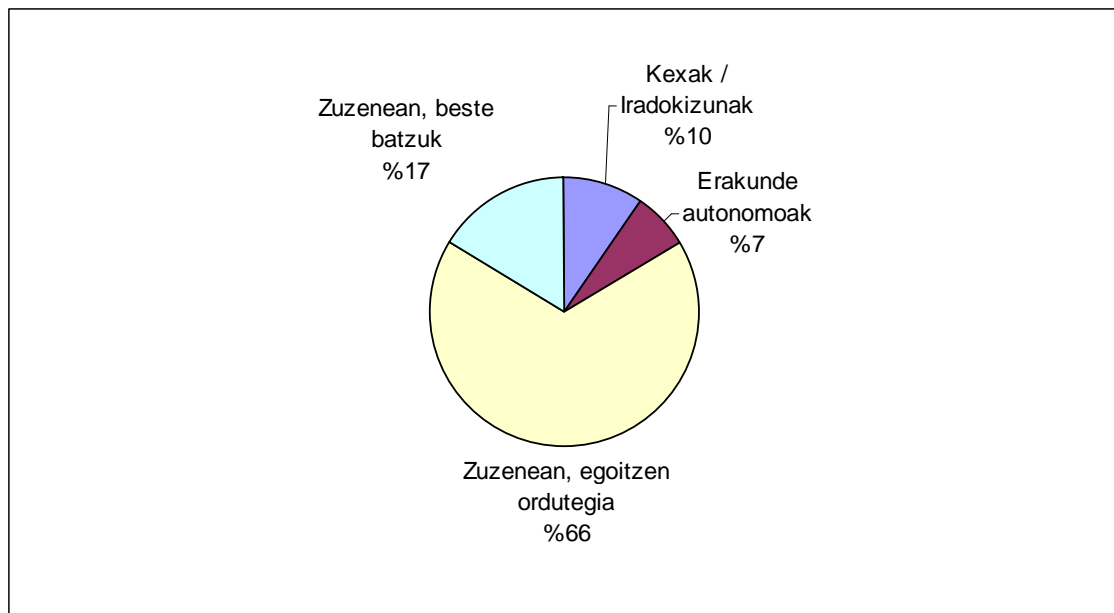

Gaztelania: %75,7

Euskara: %24,3

Zuzenean

Aurrez aurrekoa

	Bizkaia	Gipuzkoa	Araba	Guztira	%
Kexak / Iradokizunak	5	15	1	21	%9,8
Zuzenean, beste batzuk	122	54	17	193	%90,2
Guztira	127	69	18	214	

Hizkuntza

Gaztelania: 168 herritar (%78,5)

Euskara: 46 herritar (%21,5)

Arreta mota

Izapidea: 141 herritar (%65,9)

Informazioa: 72 herritar (%33,6)

Korrespondentzia: 1 herritar (%0,5)

Telefonoa

Kexak / Iradokizunak	123	%9,8
Erakunde autonomoak	88	%7,0
Zuzenean, egoitzen ordutegia	840	%66,7
Zuzenean, beste batzuk	208	%16,5
Guztira	1.259	

Hizkuntza

Gaztelania: %84,9

Euskara: %15,1