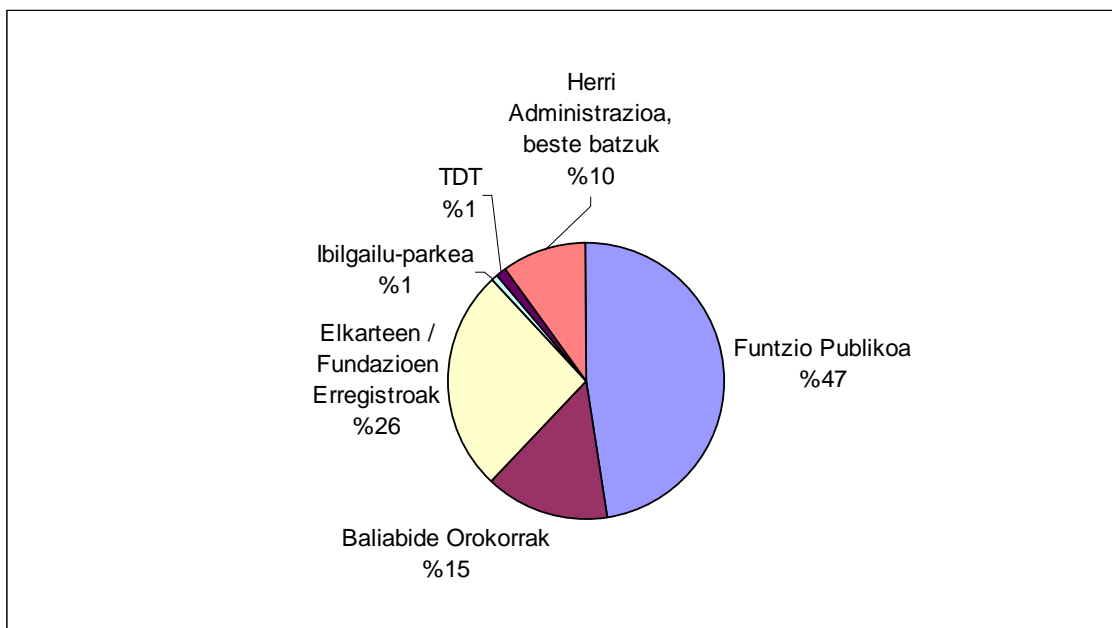

Aurrez aurrekoa

	Bizkaia	Gipuzkoa	Araba	Guztira	%
Funtzio Publikoa	15	11	5	31	%18,6
Baliabide Orokorrak	3	1		4	%2,4
Elkarteen / Fundazioen Erregistroak	42	15	3	60	%35,9
Ibilgailu-parkea	1	1		2	%1,2
Herri Administrazioa, beste batzuk	55	5	10	70	%41,9
GUZTIRA	116	33	18	167	

Hizkuntza

Gaztelania: 137 herritar (%82)

Euskara: 30 herritar (%18)

Arreta mota

Izapidea: 112 herritar (%67,1)

Informazioa: 49 herritar (%29,3)

Korrespondentzia: 6 herritar (%3,6)

Telefonoa

Funtzio Publikoa	211	%47,4
Baliabide Orokorrak	65	%14,6
Elkarteen / Fundazioen Erregistroak	116	%26,1
Ibilgailu-parkea	3	%0,7
TDT	6	%1,3
Herri Administrazioa, beste batzuk	44	%9,9
Guztira	445	

Hizkuntza