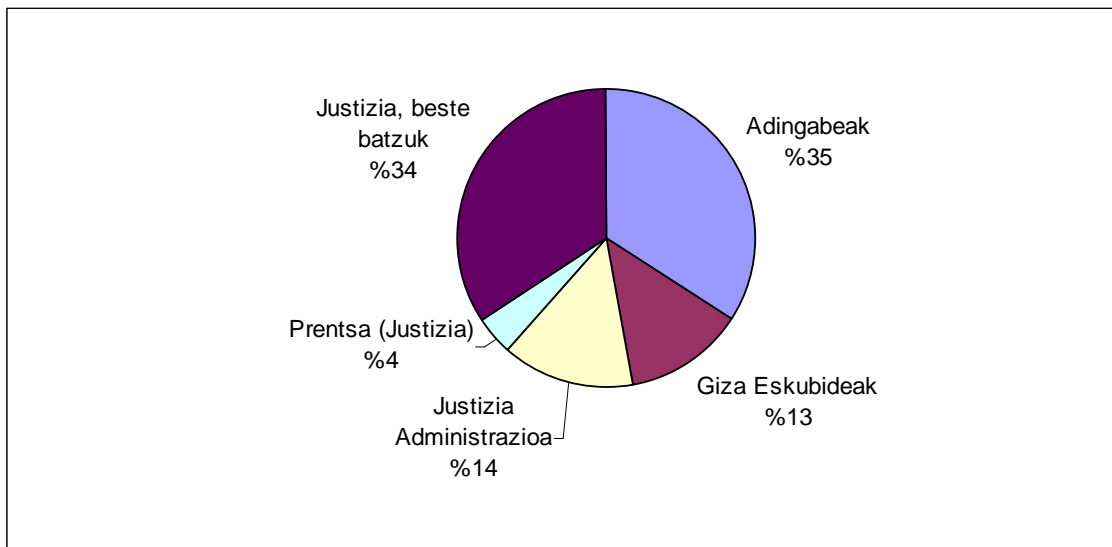

Justizia eta Herri Administrazioa

Justizia

Aurrez aurrekoa

	Bizkaia	Gipuzkoa	Araba	Guztira	%
Adingabeak	1	23		24	%16,1
Giza Eskubideak	4	38		42	%28,2
Justizia Administrazioa	9	13		22	%14,8
Justizia, beste batzuk	22	29	10	61	%40,9
GUZTIRA	36	103	10	149	

Hizkuntza

Gaztelania: 75 herritar (%50,3)

Euskara: 74 herritar (%49,7)

Arreta mota

Izapidea: 108 herritar (%72,5)

Informazioa: 40 herritar (%26,8)

Korrespondentzia: 1 herritar (%0,7)

Telefonoa

Adingabeak	97	%34,0
Giza Eskubideak	37	%13,0
Justizia Administrazioa	41	%14,4
Prentsa (Justizia)	12	%4,2
Justizia, beste batzuk	98	%34,4
Guztira	285	

Hizkuntza

Gaztelania: %81,4

Euskara: %18,6

Herri Administrazioa

Aurrez aurrekoa

	Bizkaia	Gipuzkoa	Araba	Guztira	%
Funtzio Publikoa	15	11	5	31	%18,6
Baliabide Orokorrak	3	1		4	%2,4
Elkarteen / Fundazioen Erregistroak	42	15	3	60	%35,9
Ibilgailu-parkea	1	1		2	%1,2
Herri Administrazioa, beste batzuk	55	5	10	70	%41,9
GUZTIRA	116	33	18	167	